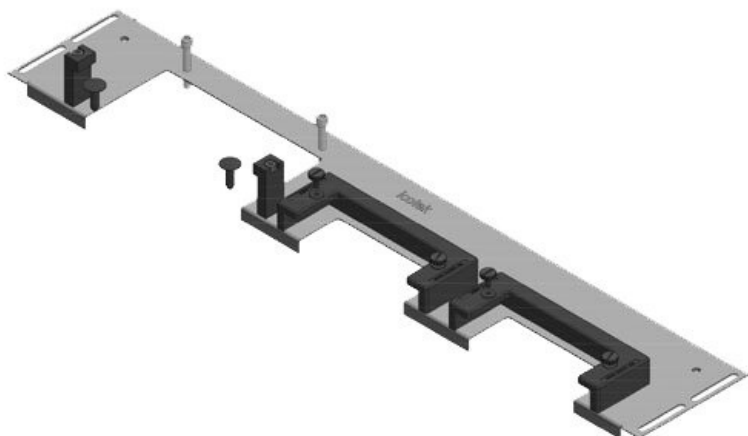

Ref.	44505	Para armarios	800 mm
EAN	4251269319	con ancho	
	808	Apertura	652 mm
Unidad de embalaje	1	disponible en	suelo
Largo	688 mm	Adecuado para	2 × KEL-U 24
Ancho	120 mm	pasacables:	/ KEL-QUICK
Altura	57 mm		24, 1 × KEL-
Longitud total de la placa de suelo	688 mm		JUMBO 2
		Adecuado para	Rittal VX25
		armarios