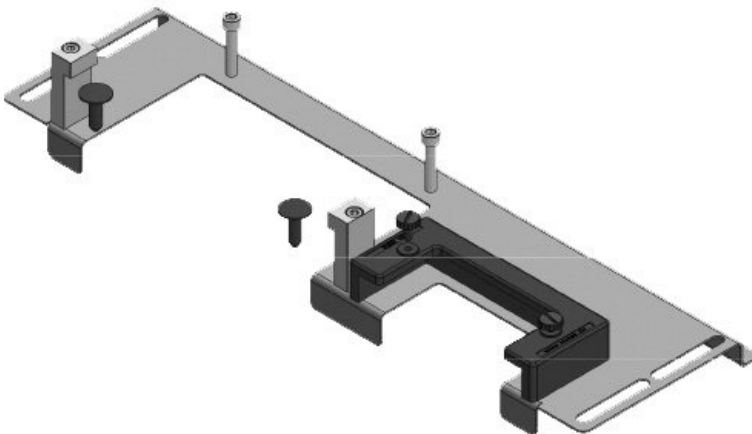

Ref.	43250	Para armarios	600 mm
EAN	4251269317	con ancho	
	033	Apertura	368 mm
Unidad de embalaje	1	disponible en	suelo
Largo	432 mm	Adecuado para	1 × KEL-U 16
Ancho	131,5 mm	pasacables:	/ KEL-QUICK
Altura	62,3 mm		16, 1 × KEL-
Longitud total de la placa de suelo	432 mm		JUMBO 2
		Adecuado para	nVent
		armarios	Hoffman
			PROLINE G2

KDR-ESR-HG2-600-43251