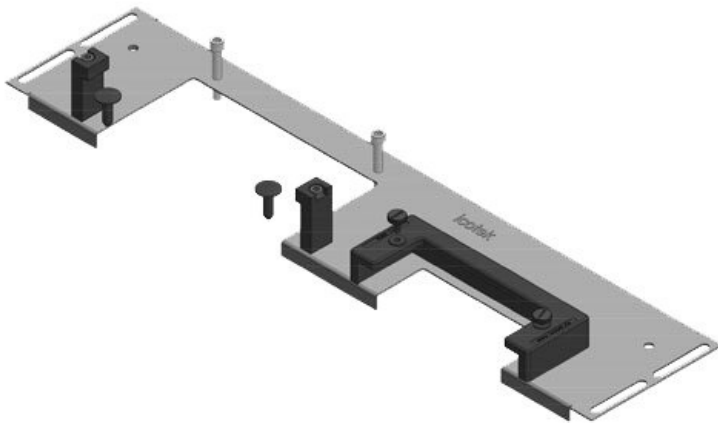

KDR-ESR-VX25-1200-44511

Ref.	44511	Para armarios	1.200 mm
EAN	4251269319	con ancho	
	860	Apertura	502 mm
Unidad de embalaje	1	disponible en	suelo
Largo	538 mm	Adecuado para	1 × KEL-U 24
Ancho	120 mm	pasacables:	/ KEL-QUICK
Altura	57 mm		24, 1 × KEL-
Longitud total de la placa de suelo	538 mm		JUMBO 2
		Adecuado para	Rittal VX25
		armarios