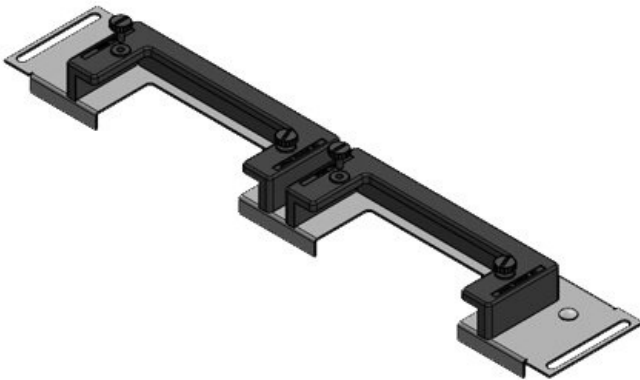

Ref.	44514	Para armarios	1.000 mm
EAN	4251269321	con ancho	
	122	Apertura	402 mm
Unidad de embalaje	1	disponible en	suelo
Largo	438 mm	Adecuado para	2 × KEL-U 24
Ancho	75 mm	pasacables:	/ KEL-QUICK 24
Altura	44 mm	Adecuado para	Rittal VX25
Longitud total de la placa de suelo	438 mm	armarios	

KDR-ESR-VX25-1200-44509