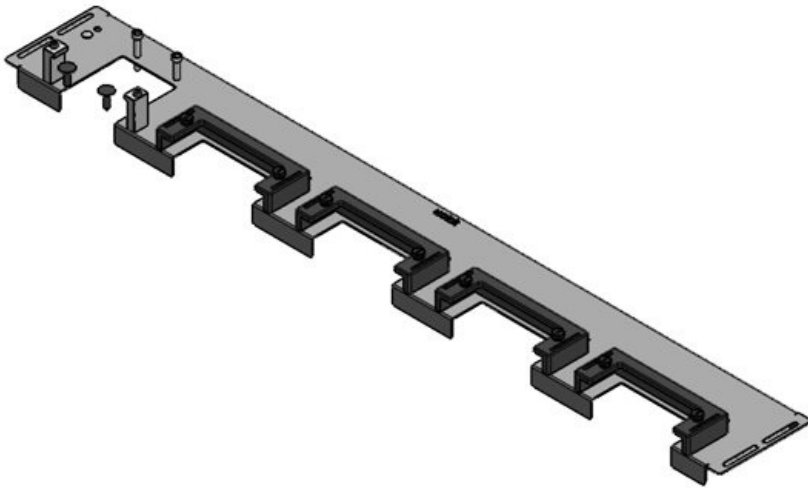

KDR-ESR-HW-1200-1

Ref.	44525	Para armarios	1.200 mm
EAN	4251269324	con ancho	
	598	Apertura	992 mm
Unidad de embalaje	1	disponible en	suelo
Largo	1.027 mm	Adecuado para	4 × KEL-U 24
Ancho	133 mm	pasacables:	/ KEL-QUICK
Altura	70 mm		24, 1 × KEL-
Longitud total de la placa de suelo	1.027 mm		JUMBO 2
		Adecuado para	Häwa H390 /
		armarios	H395

KDR-ESR-HG2-600-43250