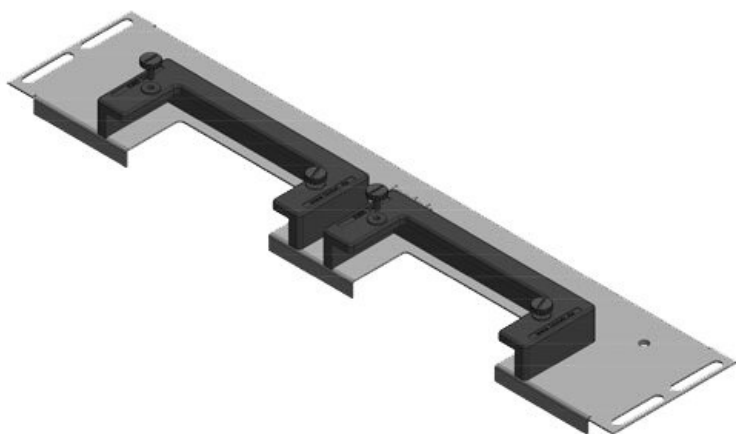

Tipos y tamaños de productos

KDR-ESR-VX25-600-44500

Ref.	44500	Para armarios 600 mm
EAN	4251269319	con ancho
Unidad de embalaje	754	Apertura 452 mm
Largo	488 mm	disponible en suelo
Ancho	100 mm	Adecuado para 2 x KEL-U 24
Altura	43 mm	pasacables: / KEL-QUICK
Longitud total de la placa de suelo	488 mm	24 Adecuado para Rittal VX25 armarios