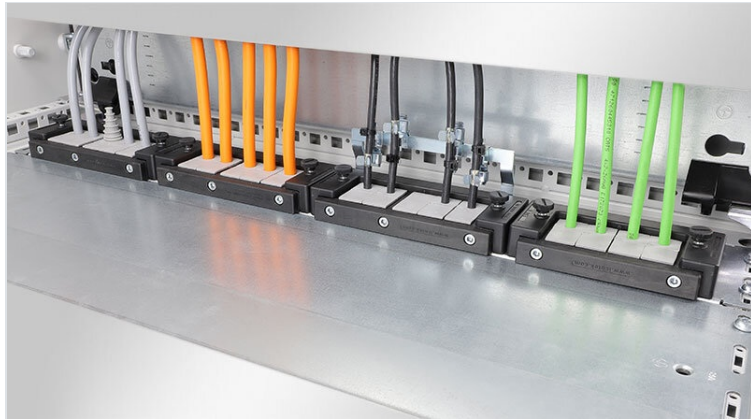

KDR-ESR | Placas de suelo con marcos deslizantes

para armarios de Rittal, nVent Hoffman y Häwa

IP54

HL3
EN 45545-2

RoHS
compliant

REACH
COMPLIANCE

Made in
Germany

El KDR-ESR es una placa de una pieza, que se monta en la base del armario. Los marcos deslizantes para el [pasamuros KEL-U](#) y [KEL-QUICK](#) están ya pre-ensamblados.

Después de instalar todos los cables dentro del marco KEL-U, se insertan fácil y rápidamente dentro de los marcos deslizantes y se fijan. Durante el mantenimiento, los marcos KEL-U se desmontan sin herramientas desde los marcos deslizantes.

Con el KDRS-ESR, icotek ahora también ofrece una placa de suelo de fondo reducida para armarios Rittal VX25. Esta placa de suelo de fondo reducida facilita el guiado de los cables a las canaletas. Los cables se introducen muy cerca de la pared trasera del armario con lo que entran directamente en la canaleta sin necesidad de doblarlos.