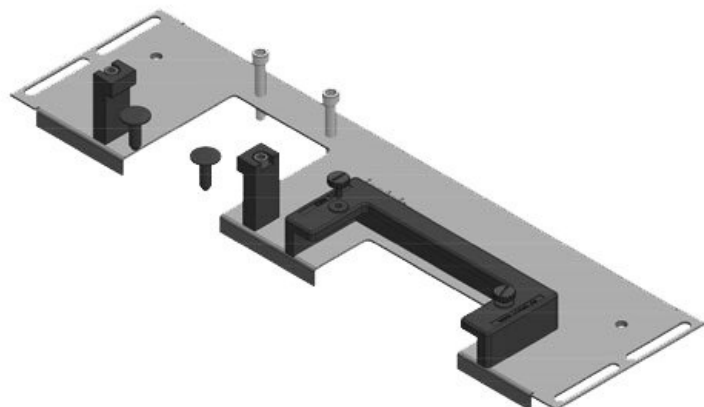

Ref.	44507	Para armarios	1.000 mm
EAN	4251269319	con ancho	
	822	Apertura	402 mm
Unidad de embalaje	1	disponible en	suelo
Largo	438 mm	Barra de	Sí
Ancho	120 mm	división	
Altura	57 mm	Adecuado para	1 x KEL-U 24
Longitud total de la placa de suelo	438 mm	pasacables:	/ KEL-QUICK
			24, 1 x KEL-
			JUMBO 1
		Adecuado para	Rittal VX25
		armarios