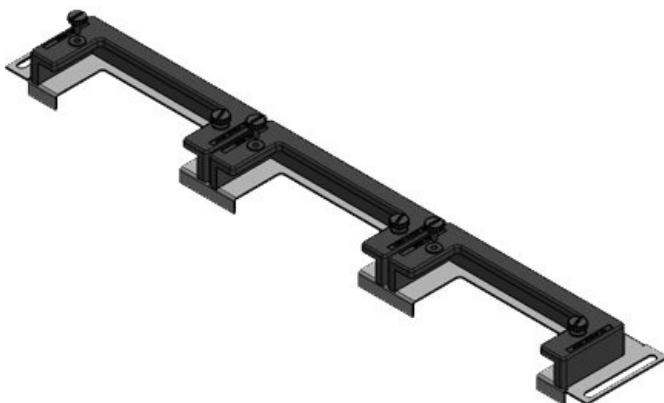

KDRS-ESR-VX25-1200-44515

Ref.	44515	Para armarios	1.200 mm
EAN	4251269321	con ancho	
	139	Apertura	502 mm
Unidad de embalaje	1	disponible en	suelo
Largo	538 mm	Adecuado para	3 × KEL-U 24
Ancho	75 mm	pasacables:	/ KEL-QUICK
Altura	44 mm		24
Longitud total de la placa de suelo	538 mm	Adecuado para	Rittal VX25
		armarios