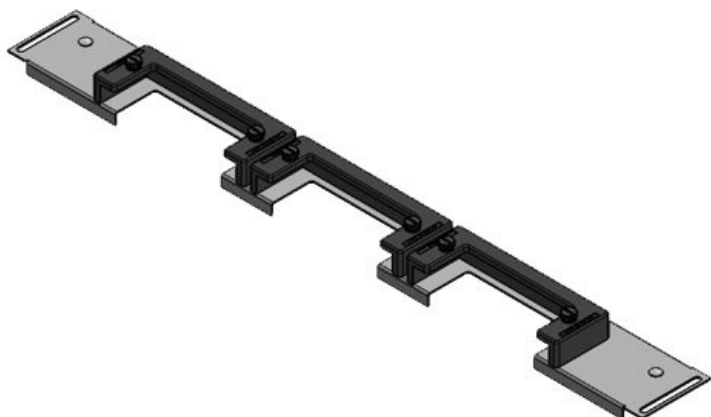

KDRS-ESR-VX25-800-44513

Ref.	44513	Para armarios	800 mm
EAN	4251269321	con ancho	
	115	Apertura	652 mm
Unidad de embalaje	1	disponible en	suelo
Largo	688 mm	Adecuado para	3 x KEL-U 24
Ancho	75 mm	pasacables:	/ KEL-QUICK
Altura	43 mm		24
Longitud total de la placa de suelo	688 mm	Adecuado para	Rittal VX25
		armarios	

KDR-ESR-VX25-1000-44506