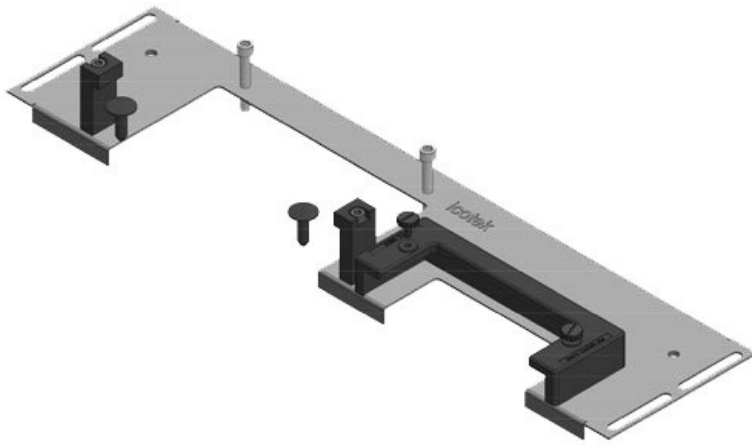

KDR-ESR-VX25-600-44501

Ref.	44501	Para armarios	600 mm
EAN	4251269319	con ancho	
	761	Apertura	452 mm
Unidad de embalaje	1	disponible en	suelo
Largo	488 mm	Adecuado para	1 × KEL-U 24
Ancho	120 mm	pasacables:	/ KEL-QUICK
Altura	57 mm		24, 1 × KEL-
Longitud total de la placa de suelo	488 mm		JUMBO 2
		Adecuado para	Rittal VX25
		armarios	

KDR-ESR-VX25-600-44502